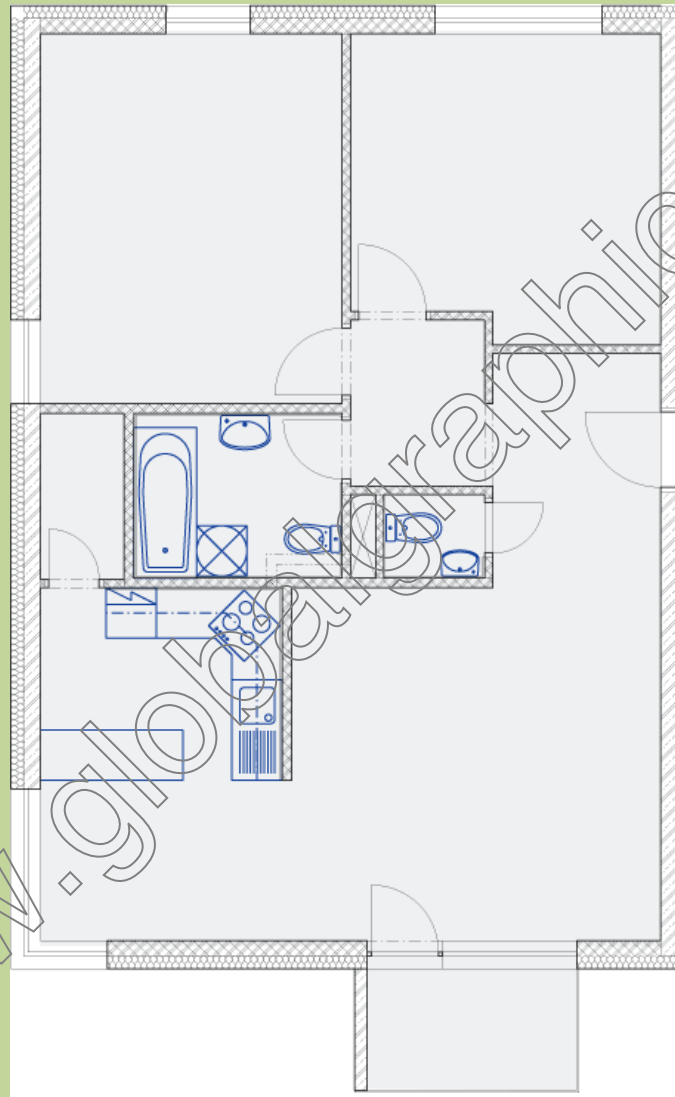

dohodnite si prehliadku

info@bytyrubicon.sk

+421 915 993 666

BYT:

Budova:	A
Poschodie	2 nadzemné
Číslo bytu	A26
Počet izieb	3
Celková plocha	83,97 m ²
Užitková plocha	79,34 m ²
Obytná plocha	58,89 m ²
Balkón/terasa	3,63 m ²